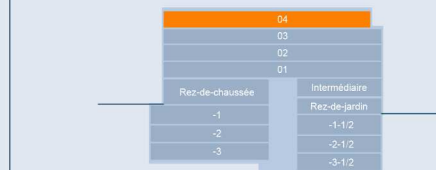

**Bodenfliese**  
Flaviker Supreme Pulpis Ivory  
60x120cm

- Pulpis Ivory 60 x120cm
- Breccia Imperiale 60x120cm

**Bodenfliese**  
Flaviker Supreme Pulpis Ivory  
60x120cm

GRUNDRISS

SCHNITT

**PLAN A**