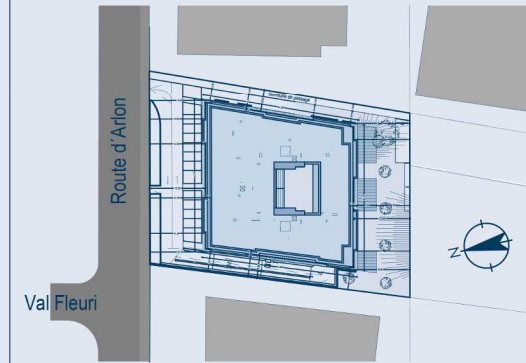

### 4. OBERGESCHOSS

APPARTEMENT 74

Fläche: 162,64m<sup>2</sup>  
Balkon/Terrasse: 45,41m<sup>2</sup>  
Total: 208,05m<sup>2</sup>

**Parkett**  
Bauwerk Villapark 25  
Landhausdielen  
Eiche Natur Mandorla  
2100x190x10mm

**Bodenfliese**  
Flaviker Supreme Pulpis Ivory  
60x120cm

- Pulpis Ivory 60 x120cm
- Breccia Imperiale 60x120cm

**Bodenfliese**  
Flaviker Supreme Pulpis Ivory  
60x120cm

GRUNDRISS

SCHNITT

**PLAN A**