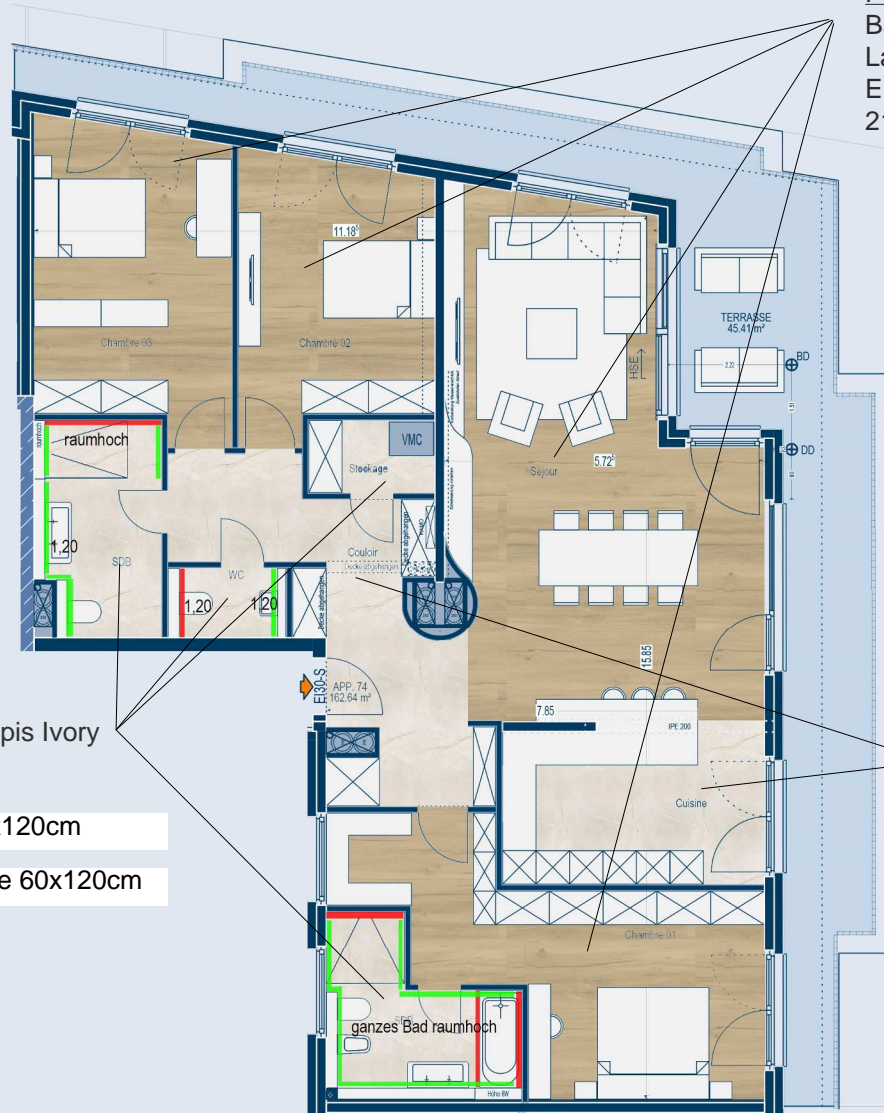

## 4. OBERGESCHOSS

### 4. OBERGESCHOSS

APPARTEMENT 74

Fläche: 162,64m<sup>2</sup>  
Balkon/Terrasse: 45,41m<sup>2</sup>  
Total: 208,05m<sup>2</sup>

**Parkett**  
Bauwerk Villapark 25  
Landhausdielen  
Eiche Natur Mandorla  
2100x190x10mm

**Bodenfliese**  
Flaviker Supreme Pulpis Ivory  
60x120cm

- Pulpis Ivory 60 x120cm
- Breccia Imperiale 60x120cm

**Bodenfliese**  
Flaviker Supreme Pulpis Ivory  
60x120cm

GRUNDRISS

SCHNITT

**PLAN A**